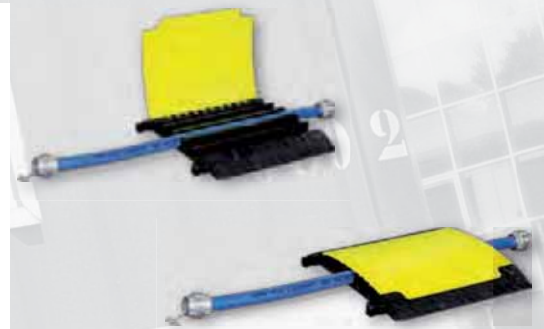

Kabelschutzbrücke Defender

Defender in den Größen Midi, XXL und Ultra L bestehend aus schwarzem Polyurthan mit rutschfestem gelbem Deckel

Defender Midi

Länge: 870 mm
Breite: 535 mm
Höhe: 50 mm
Kanäle B x H: 5 Stück 35 x 35 mm
Gewicht: 11,50 kg

Defender XXL

Länge: 700 mm
Breite: 696 mm
Höhe: 87 mm
Kanäle B x H: 2 Stück 61 x 59 mm
Kanäle B x H: 2 Stück 62 x 65 mm geeignet für C-Schlauch
Kanäle B x H: 1 Stück 60 x 63 mm geeignet für C-Schlauch
Gewicht: 21,40 kg

Defender Ultra L

Länge: 700 mm
Breite: 783 mm
Höhe: 139 mm
Kanäle B x H: 2 Stück 120 x 113 mm
Kanäle B x H: 2 Stück 35 x 48 mm
Gewicht: 30,50 kg